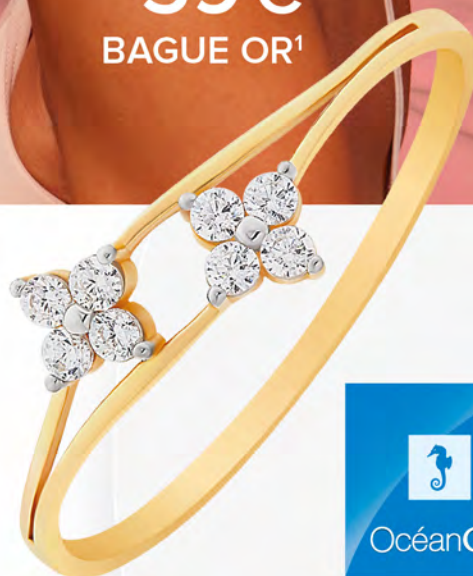

59 €  
BAGUE OR<sup>1</sup>

SÉLECTION POUR ELLES

# SIMPLEMENT FEMMES

<sup>1</sup> 375 MIL

C'EST POUR LA VIE

NOUVEAUTÉ

129€  
COLLIER OR<sup>1</sup>

NOUVEAUTÉ

89,90€  
BRACELET OR<sup>1</sup>

## LA PAROLE AUX FEMMES

99,90€  
COLLIER TRÈFLE  
À 4 FEUILLES OR<sup>1</sup>

75,90€  
BRACELET TRÈFLES  
À 4 FEUILLES OR<sup>1</sup>

NOUVEAUTÉ

89,90€  
BAGUE 2 OR<sup>1</sup>

NOUVEAUTÉ

89,90€  
BOUCLES  
D'OREILLES  
2 OR<sup>1</sup>